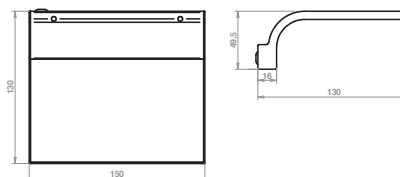

CODE	LENGTH	Tc (k)	P (w)	DRIVER
LF1181	30 cm	4000K	6	Internal