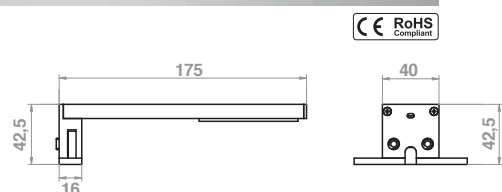

CODE	Tc (k)	P (w)	DRIVER
LF1236/M	4000K	3.5	Internal