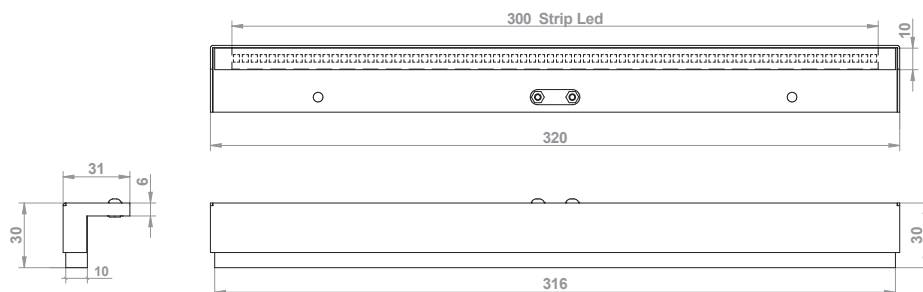

LUXURY Collection

La collezione luxury, frutto di un raffinato design è il risultato di un perfetto accostamento di materiali nobili come il vetro, il metacrilato lavorato a mano, l'ottone e l'acciaio inox per ottenere un prodotto di alta qualità e di sicuro effetto.

The luxury collection, following a refined design, it's a result of a perfect mix of fine materials, such as hand-blown glass, handmade methacrylate, brass and inox, to obtain high quality product and great impression.

mod. **LF1315**

Corpo in metallo e diffusore in metacrilato sabbiato, realizzabile in differenti misure.

Metal lamp and sandblasted methacrylate diffuser, available in different sizes.

Led lamp CLIII IP20/44-24V

Esempi di misure / Examples of dimensions

CODE	LENGTH	Tc (k)	P (w)	DRIVER
LF1315	32 cm	4000 K	4,8	external
LF1315/450	45 cm	4000 K	6,8	external
LF1315/600	60 cm	4000 K	9,2	external
LF1315/800	80 cm	4000 K	12,4	external