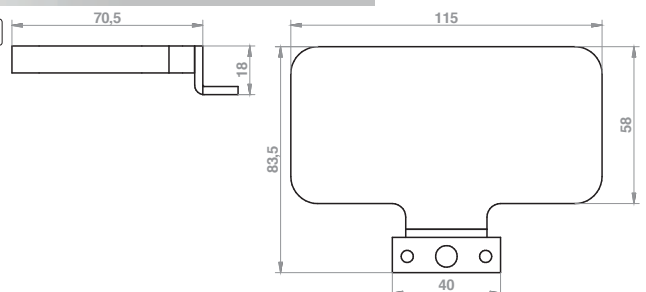

CODE	Tc (k)	P (w)	DRIVER
LF1080	4000k	5	external

CODE	Tc (k)	P (w)	DRIVER
LF1081	4000k	9,6	external