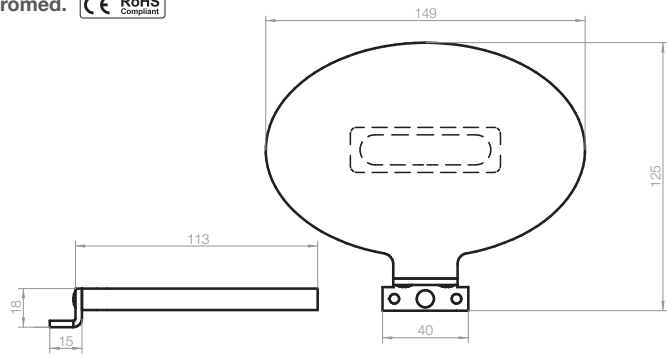

Led lamp CLIII-IP44-700mA-costant current-chromed.

CODE	Tc (k)	P (w)	DRIVER
LF966	4000k	6	external