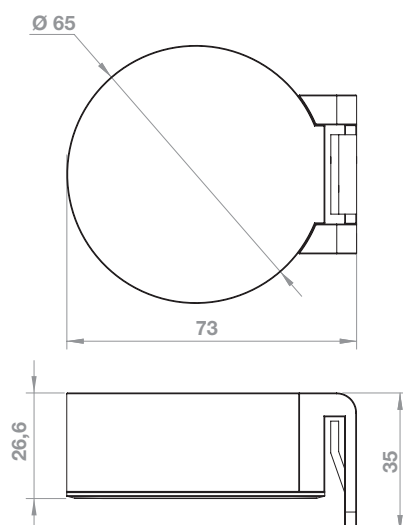

STREET

mod. **LF1376**

Lampada led piccola e versatile, realizzata in ABS cromato, aggancio diretto sul vetro, non necessita di driver.
LED lamp CLII-IP44-2W-230V-50Hz

*Small and functional LED lamp, made of chromed abs, direct fixing to the glass, does not require driver.
CLII-IP44-2W-230V-50Hz LED lamp*

CLII-IP44-2W-230V-50Hz

CODE	Tc (k)	P (w)	DRIVER
LF1376	4000 K	2	no required