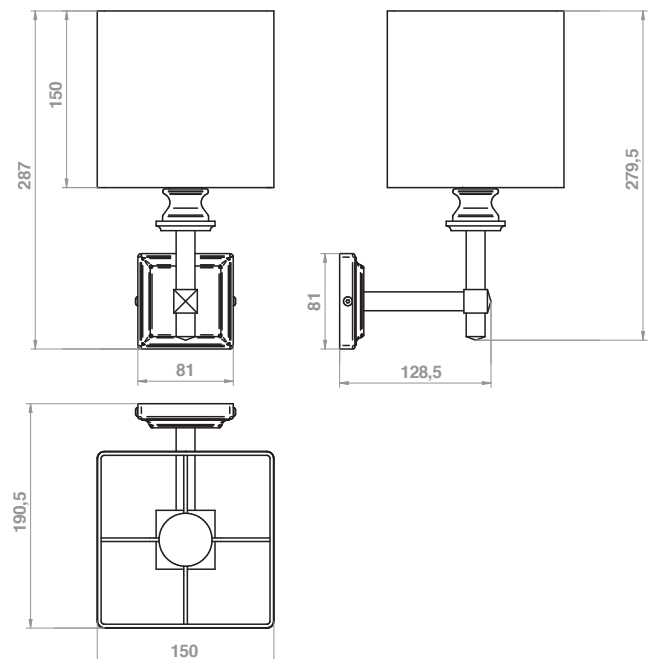

CODE: LF1166

CODE: LF1165