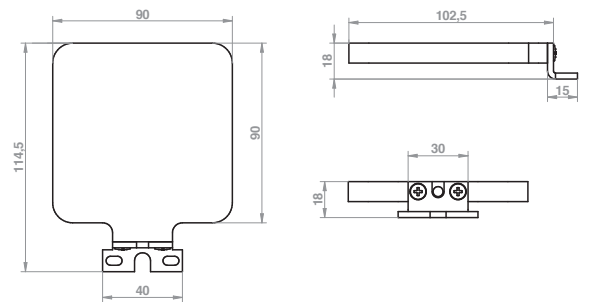

Led lamp CLIII-IP44-350mA-costant current-chromed.

CODE	Tc (k)	P (w)	DRIVER
LF1081	4000k	9,6	external