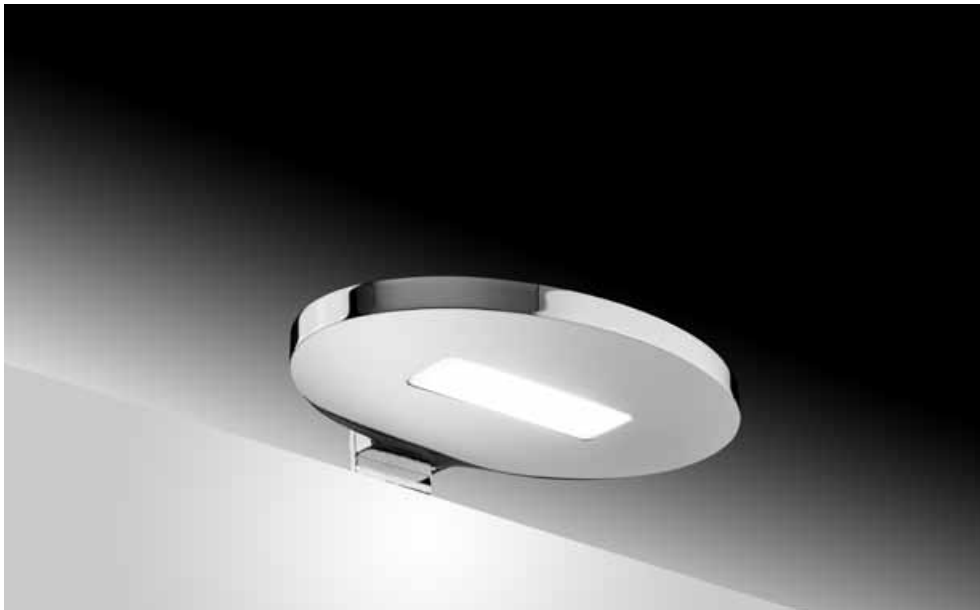

FULL METAL Collection

Led lamp CLIII-IP44-700mA-costant current-chromed.

CODE	Tc (k)	P (w)	DRIVER
LF965	4000k	6	external