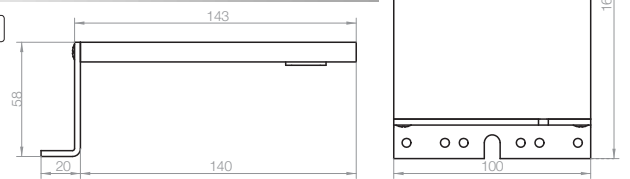

Led lamp CLIII-IP44-700mA-costant current-chromed.

CODE	Tc (k)	P (w)	DRIVER
LF964	4000k	6	external