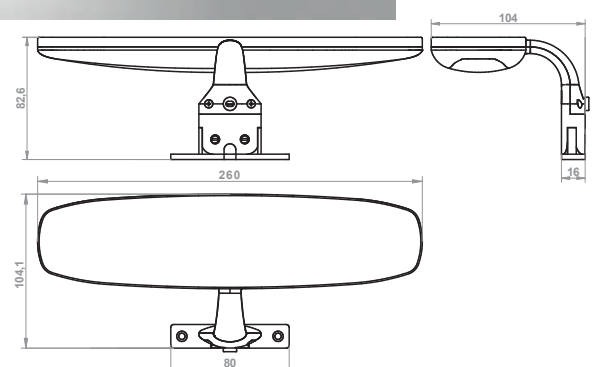

CODE	LENGTH	Tc (k)	P (w)	DRIVER
LF1260/M/01	26 cm	4000K	6.5	no required