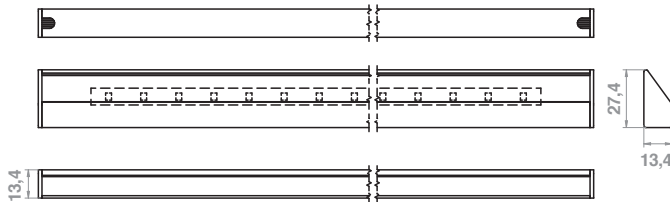

Barra led in alluminio da appoggio realizzabile su misura.
Aluminium led bar, size on demand.

Led DOWNLIGHT

Barra led in alluminio ad incasso realizzabile su misura.
Aluminium led bar, size on demand.

Led **FOR MIRROR**