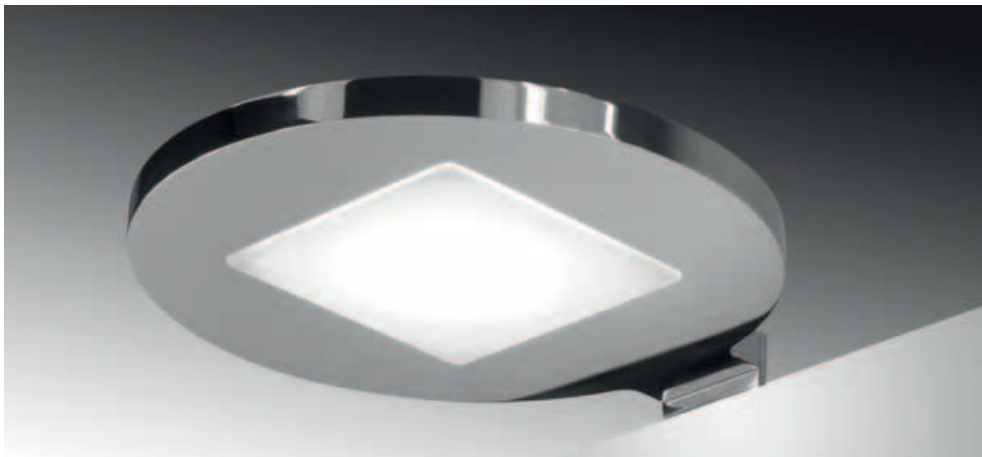

Led lamp CLIII-IP44-700mA-costant current-chromed.

CODE	Tc (k)	P (w)	DRIVER
LF964	4000k	6	external