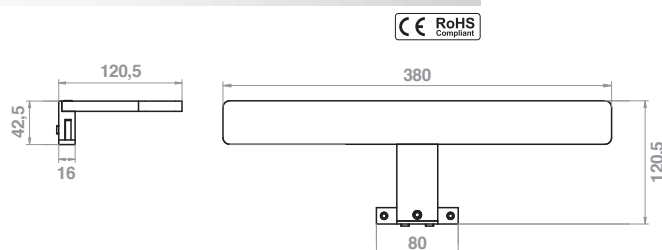

CODE	LENGTH	Tc (k)	P (w)	DRIVER
LF1218/M	38 cm	6000K	7	Internal