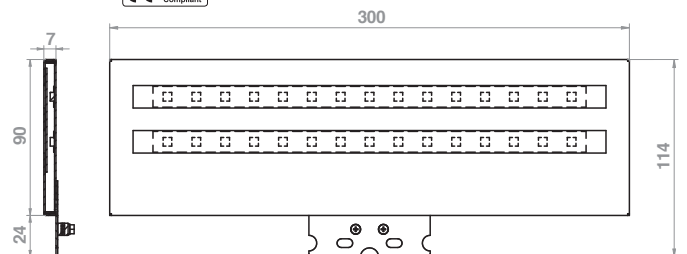

Led lamp CLIII-IP44-12V

CODE	Tc (k)	P (w)	DRIVER
LF1030	4000K	11.52	external

Led lamp CLIII-IP44-12V

CODE	Tc (k)	P (w)	DRIVER
LF1031	4000K	7.2	external