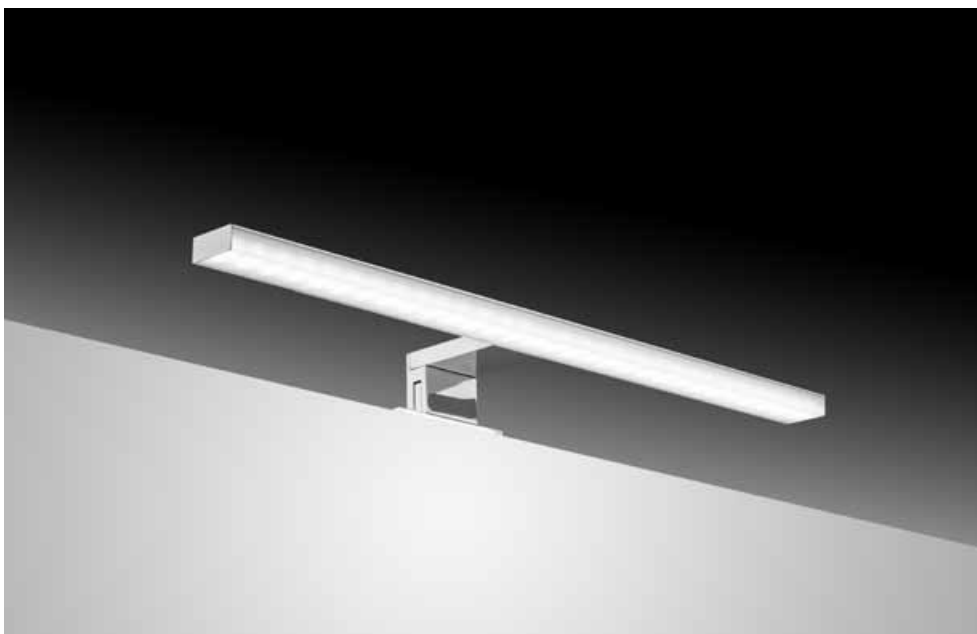

PLEXY Collection

Modello realizzato in corpo di alluminio e diffusore in plex, questa lampada si distingue per la sua brillantezza che si sprigiona frontalmente e in verticale. **Lampada led CLII-IP44-230V-50Hz**, con driver selv interno, prevede il montaggio sia a specchio che a telaio, é disponibile in finitura cromo.

Realized in aluminum body and plex diffuser, this model stands for its brightness, released frontally and vertically.

Led lamp CLII-IP44-230V-50Hz, with internal selv driver, provide two fixing for mirror and frame, available in chrome finishing.

CODE	LENGTH	Tc (k)	P (w)	DRIVER
F1219/M	30 cm	4000K	4.8	Internal
LF1220/M	45 cm	4000K	4.8	Internal