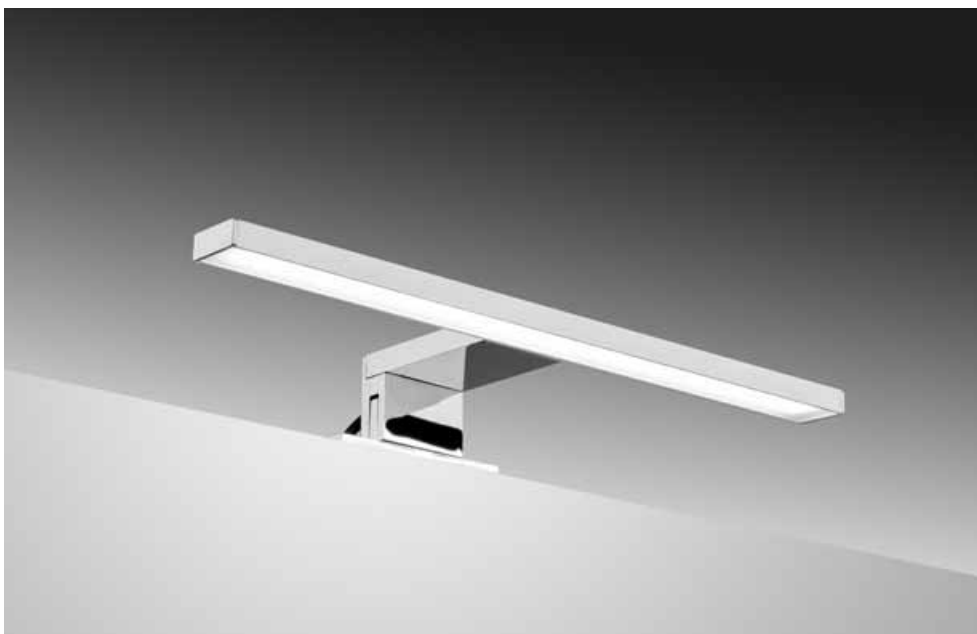

LINE Collection

Realizzato in trafilato di alluminio con diffusore in PMMA, polimero termoplastico estremamente trasparente, l'alternativa leggera al vetro.
Lampada led CLII-IP44-230V-50Hz, con driver Selv interno, prevede il montaggio sia a specchio che a telaio, é disponibile in due finiture cromo e bianco opaco.
*Realized in aluminum profile with PMMA diffuser, thermoplastic polymer very transparent, light alternative to glass.
Led lamp CLII-IP44-230V-50Hz, with internal driver, provide two fixing for mirror and frame, available in two finishing, chrome or matt white.*