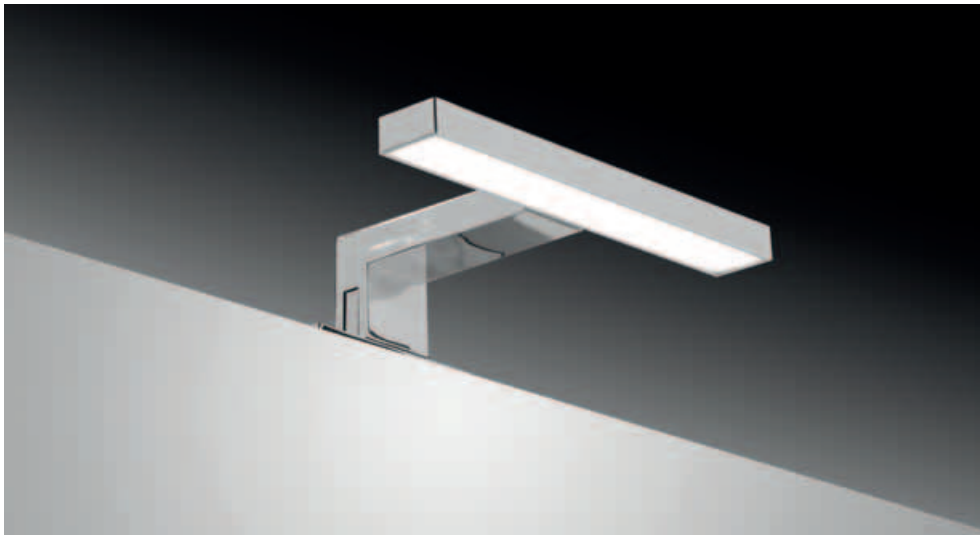

SMART Collection

Realizzata in ABS, (polimero termoplastico perfetto per creare apparecchi rigidi e leggeri), con un nuovo modulo led diretto 230V, la serie Smart è il connubio perfetto tra tecnologia, risparmio e stile. **Lampada led CLII-IP44-230V-50Hz**, prevede il montaggio a specchio ed a telaio, disponibile in cromo lucido.

Realized in ABS, (thermoplastic polymer perfect to create articles lightweight and rigid), with a new led module direct 230V, Smart series is the perfect blend between technology, savings and style. **Led lamp CLII-IP44-230V-50Hz**, provide two fixing for mirror and frame, available in chrome finishing.