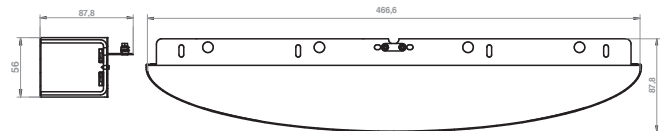

Corpo in acciaio inox e diffusore in policarbonato sabbato.
Housing in inox, diffuser in sanded polycarbonate.

Led lamp CLIII-IP44-12V

CODE	Tc (k)	P (w)	DRIVER
LF1031	4000K	7.2	external