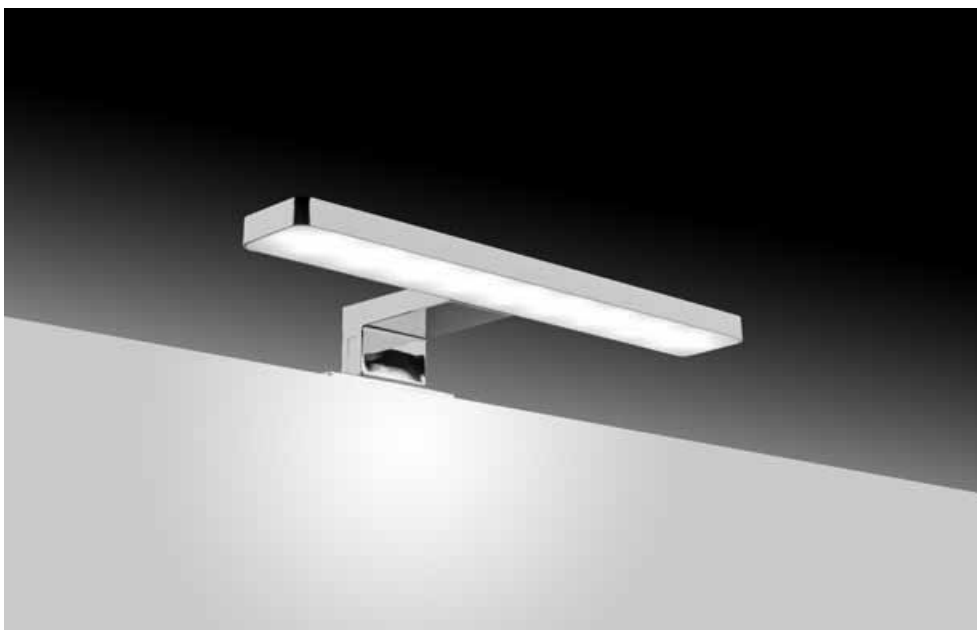

PRETTY Collection

Corpo in ABS, polimero termoplastico perfetto per creare apparecchi leggeri e rigidi, diffusore in policarbonato opale, ed angoli arrotondati.
Lampada led CLII-IP44-230V-50Hz, con modulo led diretto 230V, prevede il montaggio sia a specchio che a telaio, é disponibile in finitura cromo.

Casing in ABS, thermoplastic polymer perfect to create articles lightweight and rigid, diffuser in opal polycarbonate, with rounded corners.
Led lamp CLII-IP44-230V-50Hz, with module led direct 230V, provide two fixing for mirror and frame, available in chrome finishing.

CODE	LENGTH	Tc (k)	P (w)	DRIVER
LF1217/M	28 cm	6000K	5.5	Internal