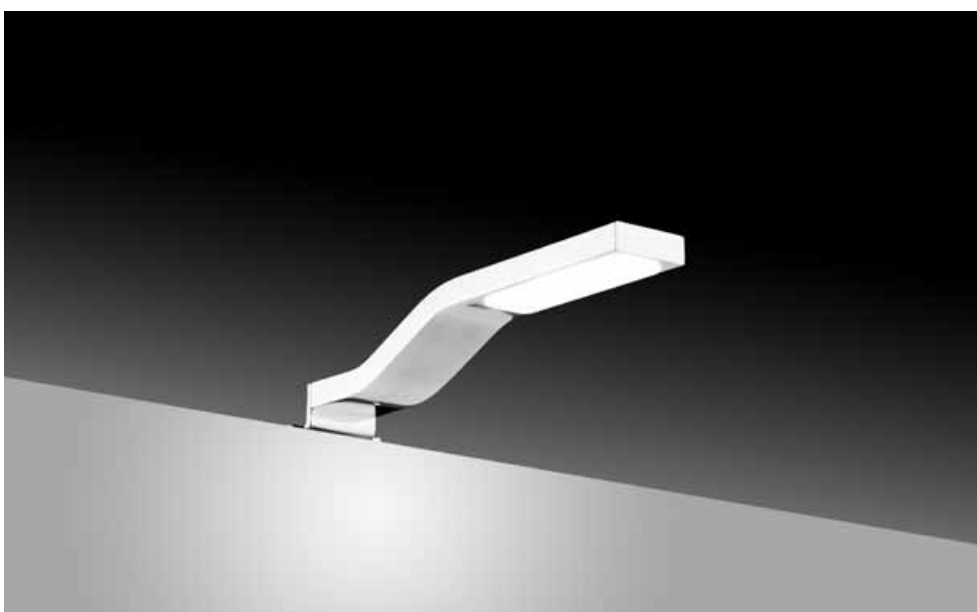

Led lamp CLIII-IP44-500mA-costant current-chromed.

CODE	Tc (k)	P (w)	DRIVER
LF912	4000k	6	external