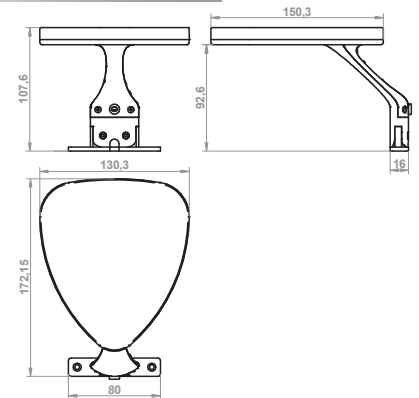

GOLF / TOTEM

L'ABS permette di dare vita alle forme più particolari. Queste lampade sono pensate per uscire fuori dagli schemi e dare una geometria alternativa alla tradizione. Corpo in ABS diffusore in policarbonato, modulo led diretto a 230V, non necessita di driver, prevede il doppio montaggio a telaio e specchio, **lampada led CLII-IP44-230V-50Hz**, disponibile in cromo.

ABS allows to give life to more particular forms. These lamps are designed to get out of shape and give an alternative geometry to tradition. Housing in ABS, diffuser in polycarbonate, led module direct 230V, provide two fixing for mirror and frame, **led lamp CLII-IP44-230V-50Hz**, available in chrome finishing.

CODE	LENGTH	Tc (k)	P (w)	DRIVER
LF1261/M/01	13 cm	4000K	6.6	no required

CODE	LENGTH	Tc (k)	P (w)	DRIVER
LF1260/M/01	26 cm	4000K	6.5	no required