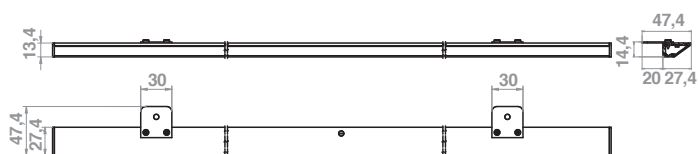

CODE	LENGTH	Tc (k)	P (w)	DRIVER
LF1212/600	60 cm	4000K	5.52	external
LF1212/700	70 cm	4000K	6.48	external
LF1212/800	80 cm	4000K	7.44	external
LF1212/1000	100 cm	4000K	9.36	external
LF1212/1200	120 cm	4000K	11.28	external
LF1212/1400	140 cm	4000K	13.2	external