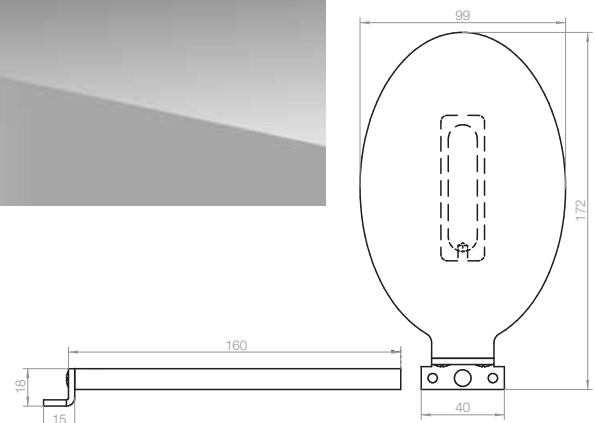

FULL METAL Collection

CODE	Tc (k)	P (w)	DRIVER
LF965	4000k	6	external

CODE	Tc (k)	P (w)	DRIVER
LF966	4000k	6	external