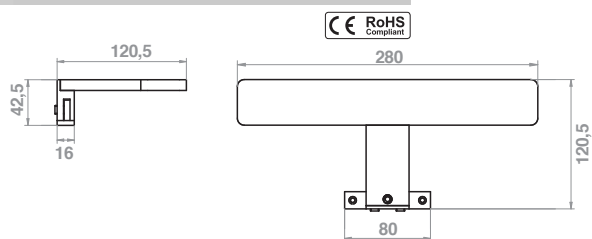

PRETTY Collection

Corpo in ABS, polimero termoplastico perfetto per creare apparecchi leggeri e rigidi, diffusore in policarbonato opale, ed angoli arrotondati.
Lampada led CLII-IP44-230V-50Hz, con modulo led diretto 230V, prevede il montaggio sia a specchio che a telaio, é disponibile in finitura cromo.

Casing in ABS, thermoplastic polymer perfect to create articles lightweight and rigid, diffuser in opal polycarbonate, with rounded corners.
Led lamp CLII-IP44-230V-50Hz, with module led direct 230V, provide two fixing for mirror and frame, available in chrome finishing.

CODE	LENGTH	Tc (k)	P (w)	DRIVER
LF1217/M	28 cm	6000K	5.5	Internal

CODE	LENGTH	Tc (k)	P (w)	DRIVER
LF1218/M	38 cm	6000K	7	Internal