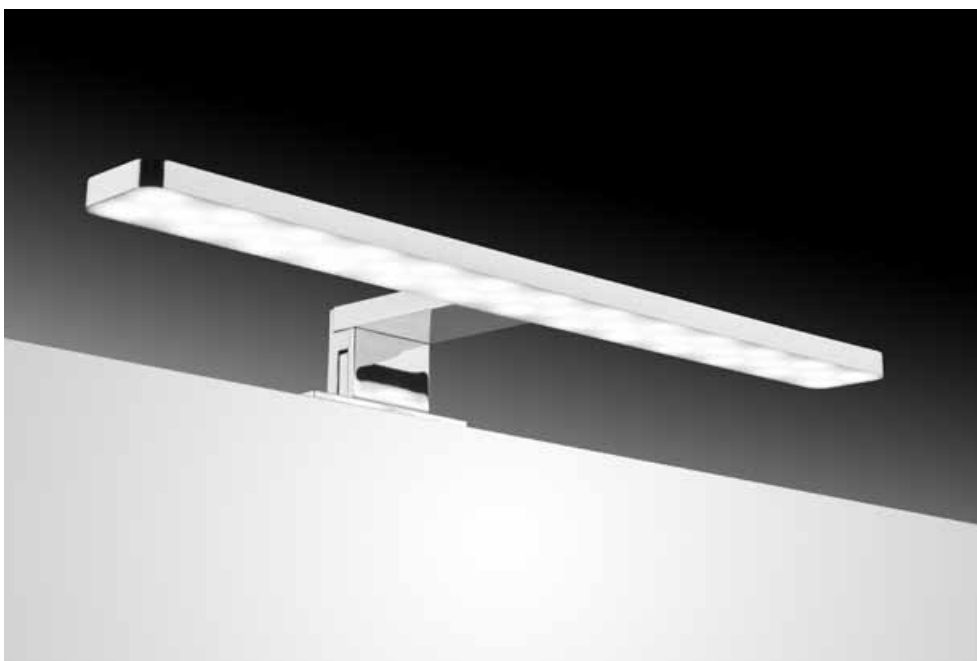

PRETTY Collection

Corpo in ABS, polimero termoplastico perfetto per creare apparecchi leggeri e rigidi, diffusore in policarbonato opale, ed angoli arrotondati.
Lampada led CLII-IP44-230V-50Hz, con modulo led diretto 230V, prevede il montaggio sia a specchio che a telaio, é disponibile in finitura cromo.

Casing in ABS, thermoplastic polymer perfect to create articles lightweight and rigid, diffuser in opal polycarbonate, with rounded corners.
Led lamp CLII-IP44-230V-50Hz, with module led direct 230V, provide two fixing for mirror and frame, available in chrome finishing.

CODE	LENGTH	Tc (k)	P (w)	DRIVER
LF1217/M	28 cm	6000K	5.5	Internal

CODE	LENGTH	Tc (k)	P (w)	DRIVER
LF1218/M	38 cm	6000K	7	Internal