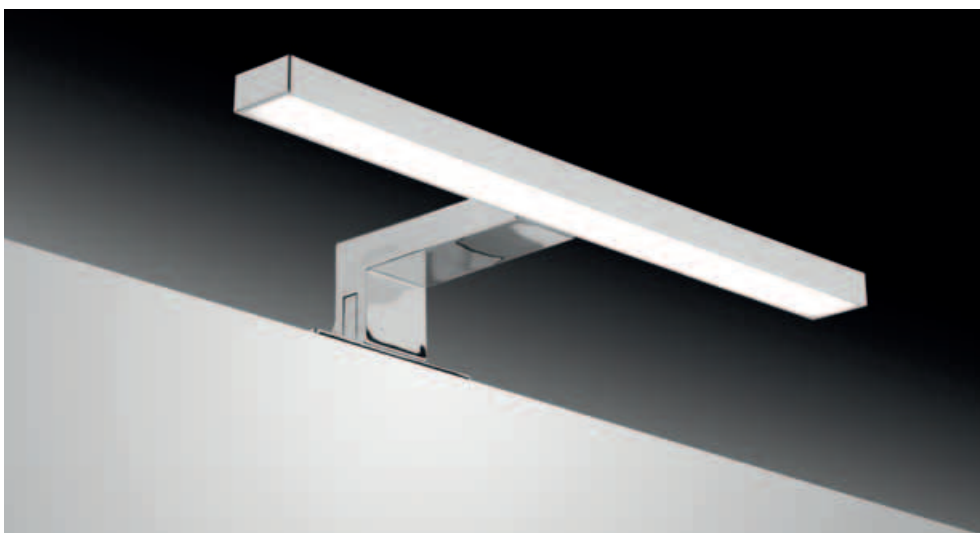

CODE	LENGTH	Tc (k)	P (w)	DRIVER
LF1264/18/01	18 cm	6000K	3.62	no required