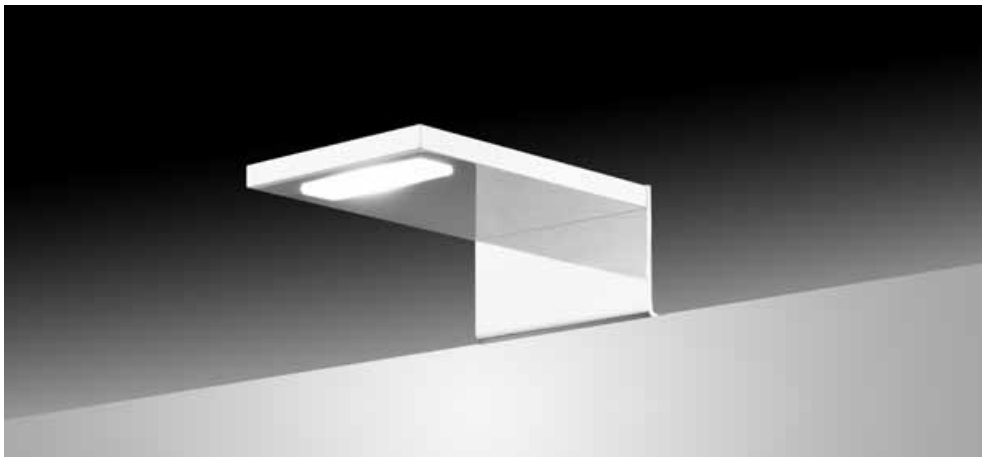

Led lamp CLIII-IP44-700mA-costant current-chromed.

CODE	Tc (k)	P (w)	DRIVER
LF915	4000k	6	external