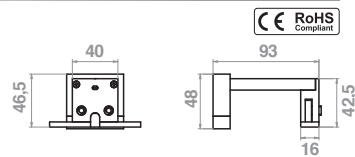

Corpo in alluminio, piccole ma molto luminose, sono ideali per specchiere e composizioni di dimensioni ridotte.

Lampada led CLII-IP44-230V-50Hz, con driver Selv interno, prevede il montaggio sia a specchio che a telaio, é disponibile in finitura cromo.

Aluminium housing, diffuser in PMMA, these little models but very bright, are perfect with small size mirrors and furniture.

Led lamp CLII-IP44-230V-50Hz, with internal selv driver, provide two fixing for mirror and frame, available in chrome finishing.

CODE	Tc (k)	P (w)	DRIVER
LF1086/M	4000K	4.8	Internal

CODE	Tc (k)	P (w)	DRIVER
LF1236/M	4000K	3.5	Internal