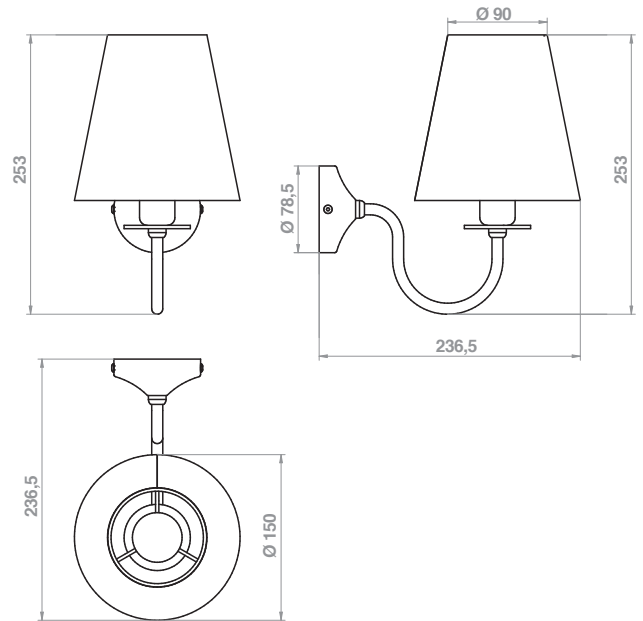

VINTAGE Collection

Realizzata in ottone lavorato, abbinata a paralumi o vetri, è una collezione molto pregiata che trova la sua collocazione migliore in ambienti classicheggianti. Grazie alle tante finiture cromo, oro bronzo e alle varie stoffe dei paralumi è possibile personalizzare il modello secondo le proprie esigenze.

Realized in brass and coupled with glasses and lampshades, it's a very precious collection, that finds its finest expression in classical settings. Thanks to different finishing, gold-chrome -bronze and various tissues, it is possible to personalize each model according to own needs.

Applique CLII-IP20 - 1x42W-230V-50hz

CODE: LF1164