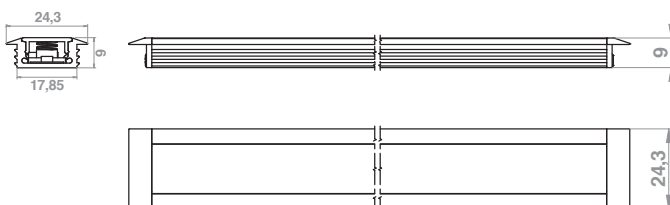

Barra led in alluminio da appoggio realizzabile su misura.
Aluminium led bar, size on demand.

Led DOWNLIGHT

Barra led in alluminio ad incasso realizzabile su misura.
Aluminium led bar, size on demand.

Led **FOR MIRROR**