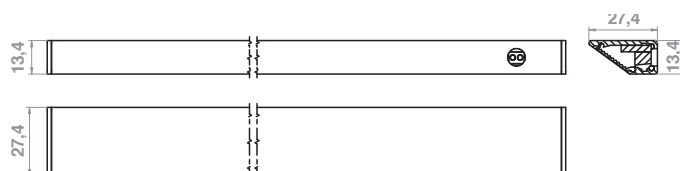

Led for **DRAWERS**

Barra led in alluminio per cassetto con interruttore "Sensor" realizzabile su misura.
Aluminium led bar for drawer with sensor switch, size on demand.

CODE: LF1197

CABINET DOOR Led lighting

Barra led in alluminio per anta con interruttore "Sensor" realizzabile su misura.
Aluminium led bar for door with sensor switch, size on demand.

CODE: LF1198