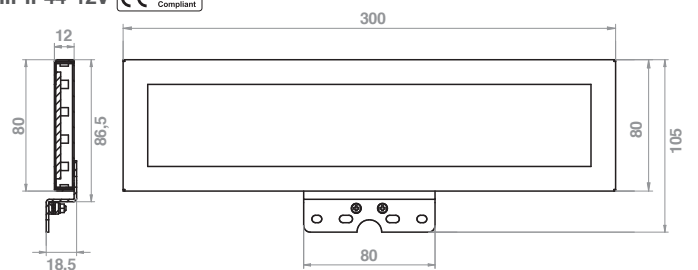

LUXURY Collection

Led lamp CLIII-IP44-12V

CODE	Tc (k)	P (w)	DRIVER
LF1020	4000K	6.48	external

Led lamp CLIII-IP44-12V

CODE	Tc (k)	P (w)	DRIVER
LF1106	4000K	10.08	external